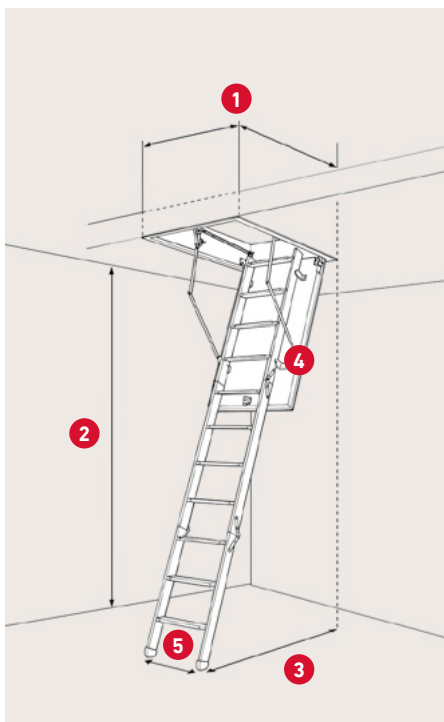

Lufttætheds klasse 4  
EN 12207

Nem at montere  
Kan monteres af 1 person

**DANISH  
QUALITY**

Dansk kvalitets lofttrappe

- » Designet til smalle gange eller hvor pladsen er trang fx. på tværs af spær.
- » Kan monteres i små og smalle åbninger/ hulmål.
- » 4- deltet foldetrappe - fylder kun 85 cm i længden.
- » Lever op til de høje energikrav i Danmark med en god isoleringsværdi på 0,99 W/m<sup>2</sup>K.

## SPECIFIKATIONER

Sandwich konstruktion  
30 mm ekspanderet  
polystyren (EPS)

Max. højde: 76,3 cm  
fra underkant af karm  
til top af lukket stige

Karm: Grantræ  
Højde: 11,5 cm  
Tykkelse: 1,8 cm

Vange: Fyrretræ  
Bredde: 6,9 cm

4-delt stige med  
11 trin i bøgetræ

Lem tykkelse: 36 mm  
Hvid HDF 2 x 3 mm  
Farve: RAL 9010

Tætningsliste i karm

Betjeningsstang medfølger

<b>1</b>	<b>Varenr.</b>	<b>1038960</b>	<b>1038970</b>
	<b>DB-nr.</b>	1942457	1942455
	<b>Udvendige karm mål</b>	57,6 x 85 cm	67,6 x 85 cm
	<b>Hulmål</b>	60 x 87,5 cm	70 x 87,5 cm
<b>3</b>	<b>Udladning v/70°</b>	93,4 cm	100,3 cm
<b>4</b>	<b>Udklappning v/70°</b>	116,6 cm	118,5 cm

**2** Lofthøjde inkl. fødder  
v/70°: 254,4 cm

**5** Stigebredde: 35,8 cm  
Trædeflade: 6,9 cm  
Materiale: Bøgetræ

Mulighed: Forlænger-  
led - max. lofthøjde:  
275 cm / 12 trin